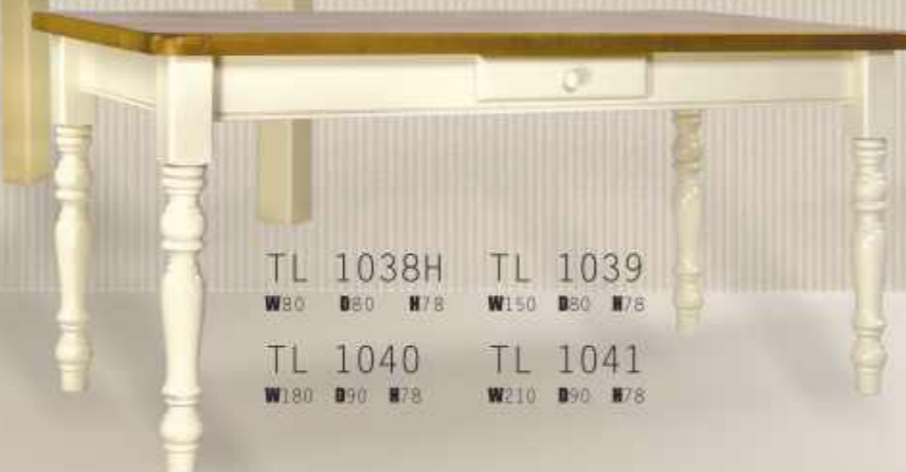

in the dining room

TL 1026
W48 D44 H94

TL 1167
W110/150 D110 H78

TL 1141
W47 D41 H98

TL 1008
W110 D110 H78

TL 1141-U
W47 D41 H98

BL 3213
W45 D52 H98

BL 3214
W48 D49 H103

CUSH
*All chairs may be delivered with tie-on cushions on request.

BL 3010
W50 D44 H104

TL 1190
W47 D49 H87

TL 1213
W120 D120 H77

NEW

TL 1190-U
W47 D49 H87

NEW

NC 9043
(incl. one extension)
W180/230 D90 H78

TL 1038H W80 D80 H78
TL 1039 W150 D80 H78
TL 1040 W180 D90 H78
TL 1041 W210 D90 H78

NEW

TL 1208
W50 D50 H99

NEW

TL 1214
W160 D120 H77

NEW

TL 1218
W50 D50 H99

in the dining room

ML 0906
W46 D62 H105

ML 0959
W49 D60 H102

ML 0960
W41 D67 H100

NC 0760
W41 D67 H100

ML 0958
W62 D66 H103

NC 0758
W62 D66 H103

*HORECA quality

NC 0706-A
W46 D62 H105
Cover A